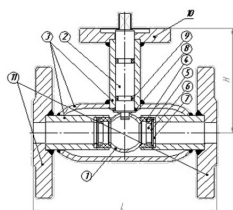

Кран шаровой стальной 11с933п BREEZE

Ду, ном	Д, эф	Ру, бар	L, мм	Присоединение	Цена (с НДС)	Цена (без НДС)
50	40	16	180	фланец/фланец	2 450,00	2 076,27
65	50	16	190	фланец/фланец	2 800,00	2 372,88
80	65	16	210	фланец/фланец	3 280,00	2 779,66
100	80	16	230	фланец/фланец	3 770,00	3 194,92
125	100	16	350	фланец/фланец	7 800,00	6 610,17
150	100	16	280	фланец/фланец	8 400,00	7 118,64
150	125	16	350	фланец/фланец	8 900,00	7 542,37
200	150	16	400	фланец/фланец	14 850,00	12 584,75
250	200	16	650	фланец/фланец	52 000,00	44 067,80
300	250	16	750	фланец/фланец	87 900,00	74 491,53